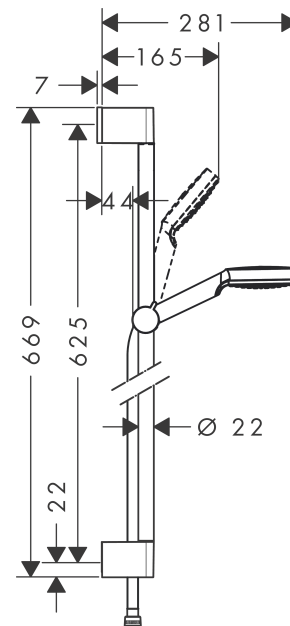

##### Характеристики

- состоит из: ручной душ, душевая штанга, шланг для душа,
- тип струи: Rain
- размер душевого диска: 100 мм
- со стороны душа упорный подшипник, предотвращающий перекручивание душевого шланга
- угол наклона может изменяться до 45°
- полностью хромированный держатель душа
- максимальный расход воды при 3 бар: 14 л/мин
- ширина штанги 22 мм
- хромированные настенные крепления из пластика

#### График расхода воды

Расход измерен практически с помощью соответствующей арматуры (термостат/смеситель/скрытый клапан).

**Crometta**

**Душевой набор 1jet со штангой 65 см**

Поверхности : **белый/хром**    Артикульный номер: **26533400**